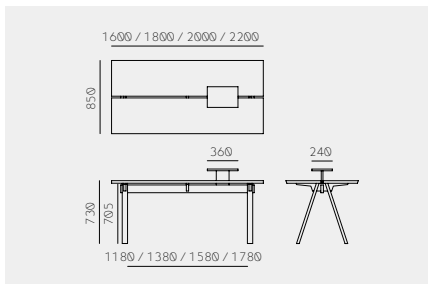

Sagyo Table
Keiji Ashizawa
サギョウ テーブル
芦沢 啓治

Sagyo Table 160

Material Oak (White, Natural, Smoke) / Ash (Sumi)
Net. Size W 1600 × D 860 × H 730 / CBM 0.24
Weight 45 KG

Sagyo Table 180

Material Oak (White, Natural, Smoke) / Ash (Sumi)
Net. Size W 1800 × D 860 × H 730 / CBM 0.25
Weight 48 KG

Sagyo Table 200

Material Oak (White, Natural, Smoke) / Ash (Sumi)
Net. Size W 2000 × D 860 × H 730 / CBM 0.27
Weight 52 KG

Sagyo Table 220

Material Oak (White, Natural, Smoke) / Ash (Sumi)
Net. Size W 2200 × D 860 × H 730 / CBM 0.28
Weight 55 KG

Sagyo Circle Tray

Material Oak (White, Natural, Smoke) / Ash (Sumi)
Net. Size W 220 × D 220 × H 170 / CBM 0.01

Sagyo Rectangular Tray

Material Oak (White, Natural, Smoke) / Ash (Sumi)
Net. Size W 360 × D 240 × H 170 / CBM 0.02