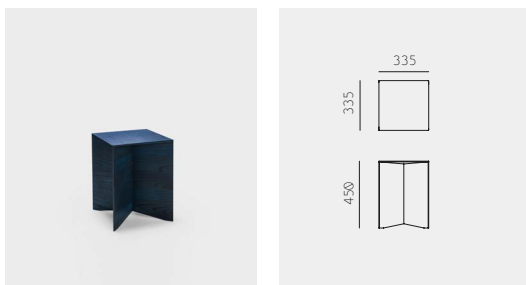

Paperwood Tables
Anderssen & Voll
ペーパーウッド テーブル
アンデシエン&ヴォル

Paperwood Coffee Table

Material	Oak (White, Natural, Smoke) / Ash (Sumi, Indigo, Red)
Net. Size	W 600 × D 600 × H 390 / CBM 0.19
Weight	12.1 KG

Paperwood Side Table

Material	Oak (White, Natural, Smoke) / Ash (Sumi, Indigo, Red)
Net. Size	W 335 × D 335 × H 450 / CBM 0.07
Weight	6.2 KG

Finishes