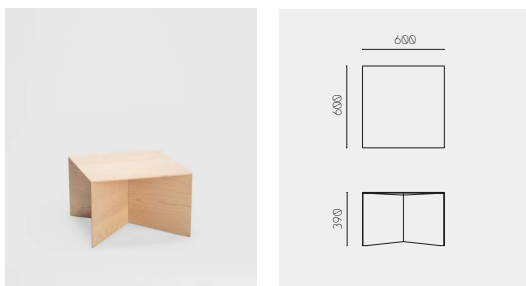

Paperwood Tables
Anderssen & Voll
ペーパーウッド テーブル
アンデシエン&ヴォル

Paperwood Coffee Table

Material	Oak (White, Natural, Smoke) / Ash (Sumi, Indigo, Red)
Net. Size	W 600 × D 600 × H 390 / CBM 0.19
Weight	12.1 KG

Paperwood Side Table

Material	Oak (White, Natural, Smoke) / Ash (Sumi, Indigo, Red)
Net. Size	W 335 × D 335 × H 450 / CBM 0.07
Weight	6.2 KG

Finishes