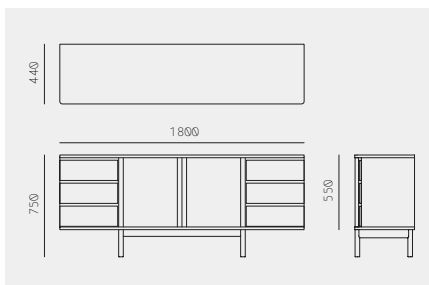

Rikyu

Gabriel Tan

離宮サイドボード・
メディアコンソール
ガブリエル・タン

Rikyu Media Console

Material Oak (Whitened, Natural, Smoke) / Ash (Sumi)
Net. Size W 1800 × D 440 × H 500 / CBM 0.50
Weight 65 KG

Rikyu Sideboard

Material Oak (Whitened, Natural, Smoke) / Ash (Sumi)
Net. Size W 1800 × D 440 × H 750 / CBM 0.73
Weight 70 KG