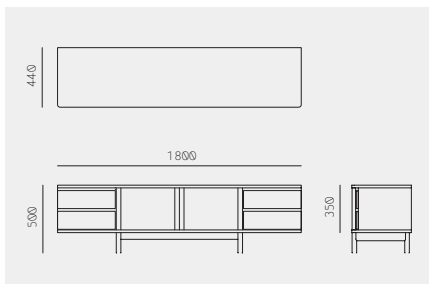

Rikyu

Gabriel Tan

離宮サイドボード・
メディアコンソール
ガブリエル・タン

Rikyu Media Console

Material Oak (Whitened, Natural, Smoke) / Ash (Sumi)
Net. Size W 1800 × D 440 × H 500 / CBM 0.50
Weight 65 KG

Rikyu Sideboard

Material Oak (Whitened, Natural, Smoke) / Ash (Sumi)
Net. Size W 1800 × D 440 × H 750 / CBM 0.73
Weight 70 KG