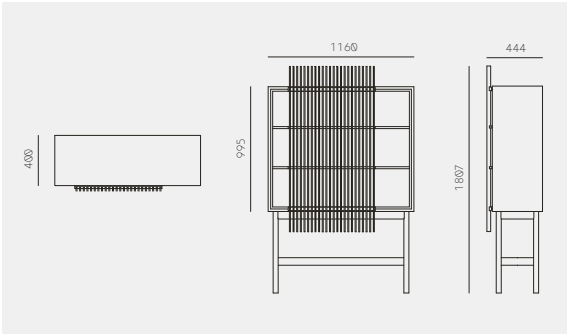

Material	W	D	H	CBM
Sumi Ash + Sumi Tamo + Hinoki	1161	444	1807	1.12