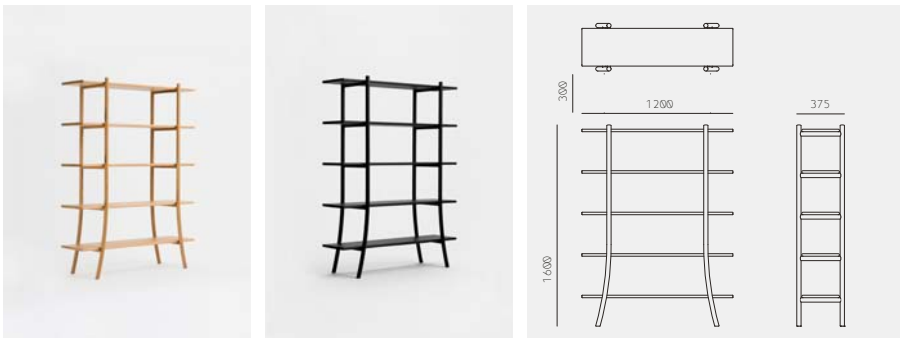

Material	W	D	H	CBM
Oak + Sumi Ash	350	367	913	0.17
Sumi Ash	350	367	913	0.17

Material	W	D	H	CBM
Oak / Sumi Ash	1800	440	500	0.50

Material	W	D	H	CBM
Oak / Sumi Ash	1800	440	750	0.73

Material	W	D	H	CBM
Oak / Sumi Ash	1200	375	940	0.19