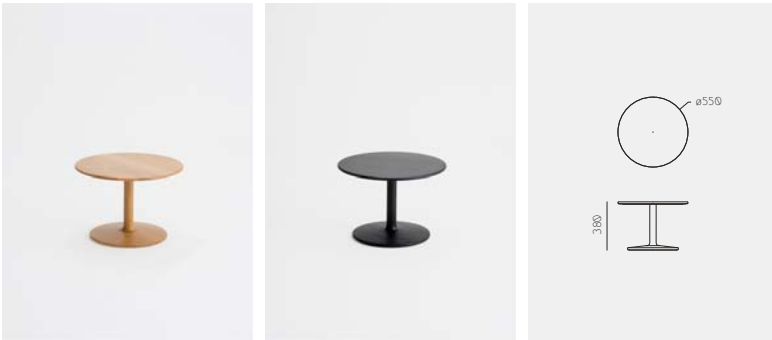

Taio Coffee Table

Anderssen & Voll / H

Material	W	D	H	CBM
Oak / Sumi Ash	550	550	380	0.06