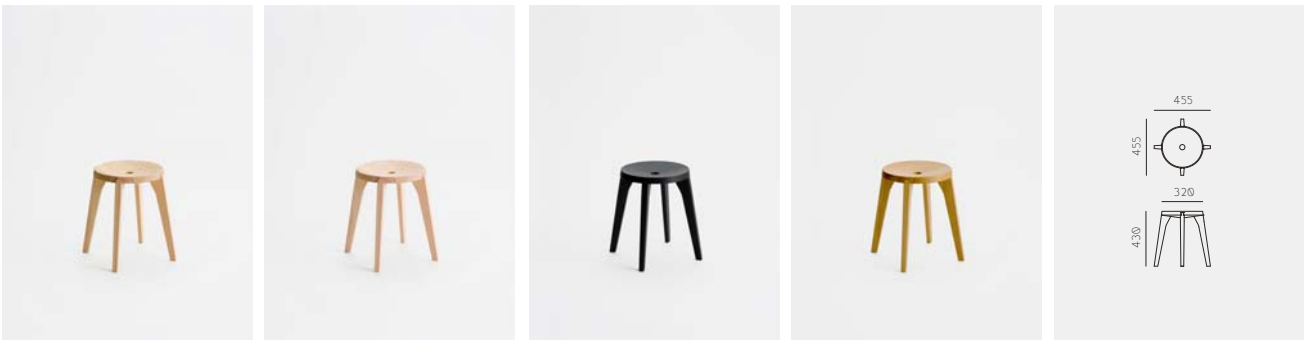

Dovetail Stool 4 Legs

Staffan Holm / H

Material	W	D	H	CBM
Cedar	455	455	430	0.08
Hinoki	455	455	430	0.08
Sumi Ash	455	455	430	0.08
Oak	455	455	430	0.08