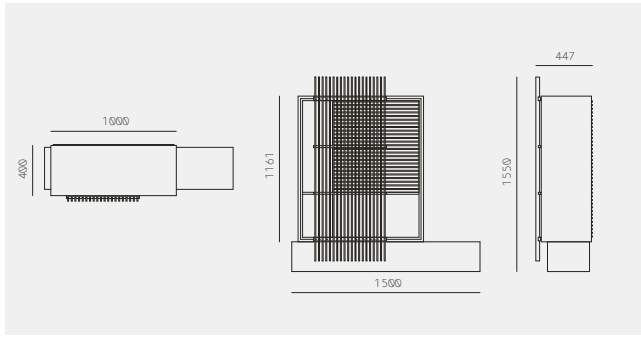

Material	W	D	H	CBM
Sumi Ash + Sumi Tamo + Hinoki	1500	447	1550	1.23