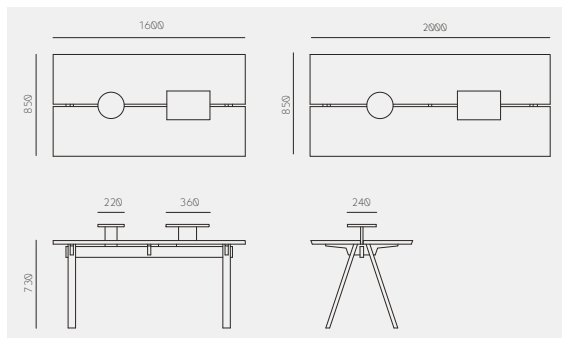

## Taio Dining Table

Anderssen & Voll / H

Material	W	D	H	CBM
Oak / Sumi Ash	1000	1000	720	0.22

Material	W	D	H	CBM
Oak / Sumi Ash (Incl. 1 Rectangular Tray)	1600	850	730	0.18
Oak / Sumi Ash (Incl. 1 Rectangular Tray)	2000	850	730	0.21
Circle Tray – Oak / Sumi Ash	220	220	170	0.01
Rectangular Tray – Oak / Sumi Ash	360	240	170	0.02