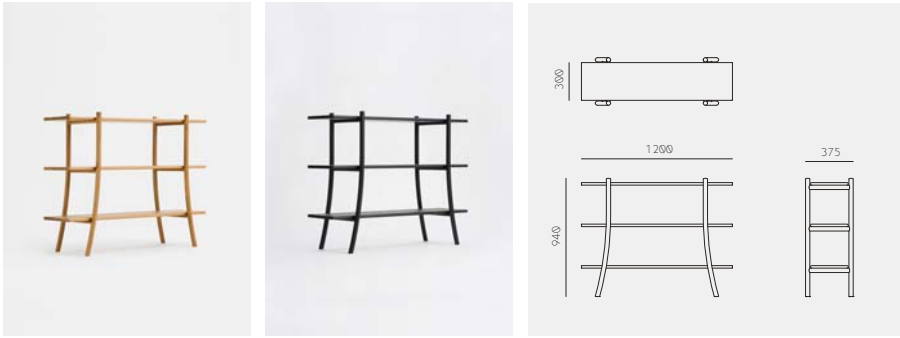

Material	W	D	H	CBM
Oak + Sumi Ash	350	367	913	0.17
Sumi Ash	350	367	913	0.17

Material	W	D	H	CBM
Oak / Sumi Ash	1800	440	500	0.50

Material	W	D	H	CBM
Oak / Sumi Ash	1800	440	750	0.73

Material	W	D	H	CBM
Oak / Sumi Ash	1200	375	940	0.19