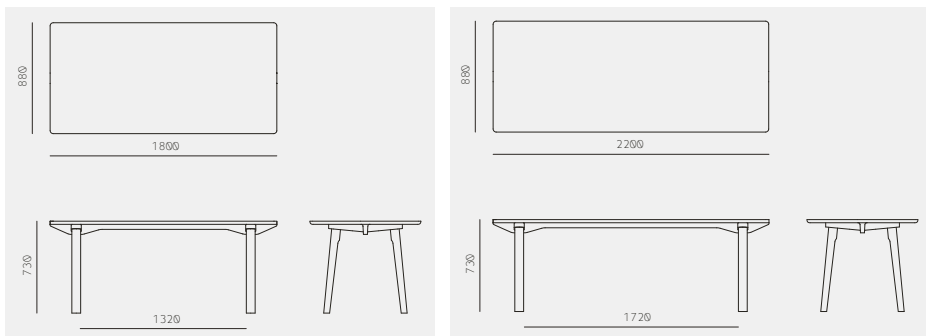

## Dovetail Stool 4 Legs

Staffan Holm / H

Material	W	D	H	CBM
Cedar	455	455	430	0.08
Hinoki	455	455	430	0.08
Sumi Ash	455	455	430	0.08
Oak	455	455	430	0.08

Material	W	D	H	CBM
Oak / Sumi Ash, 1800mm	1800	880	730	0.30
Oak / Sumi Ash, 2200mm	2200	880	730	0.35