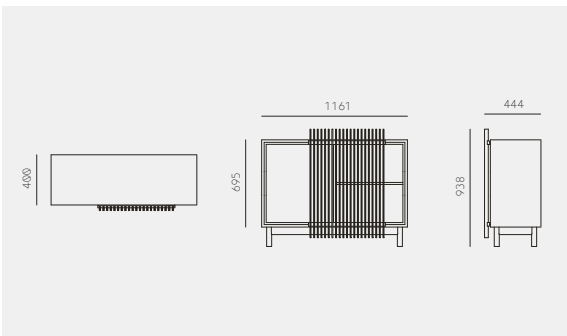

Material	W	D	H	CBM
Sumi Ash + Sumi Tamo + Hinoki	1161	444	938	0.60