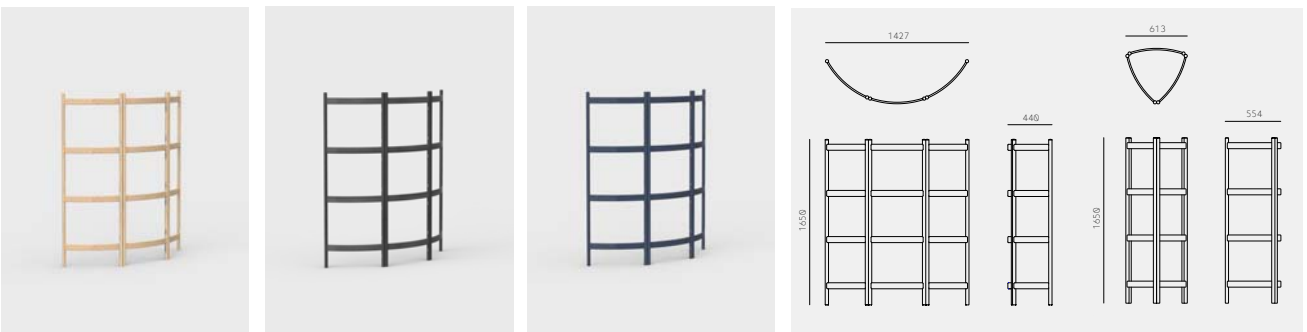

Material	W	D	H	CBM
Oak / Sumi Ash / Indigo Ash	1713	70	1650	0.19