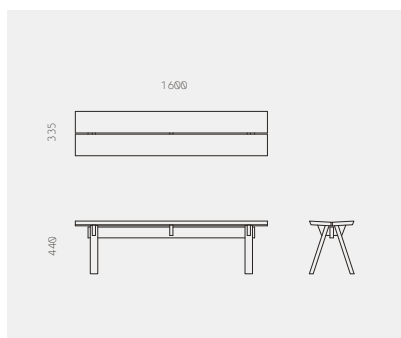

## Taio Dining Table

Anderssen & Voll / H

Material	W	D	H	CBM
Oak / Sumi Ash	1000	1000	720	0.22

Material	W	D	H	CBM
Oak / Sumi Ash (Incl. 1 Rectangular Tray)	1600	850	730	0.18
Oak / Sumi Ash (Incl. 1 Rectangular Tray)	2000	850	730	0.21
Circle Tray – Oak / Sumi Ash	220	220	170	0.01
Rectangular Tray – Oak / Sumi Ash	360	240	170	0.02