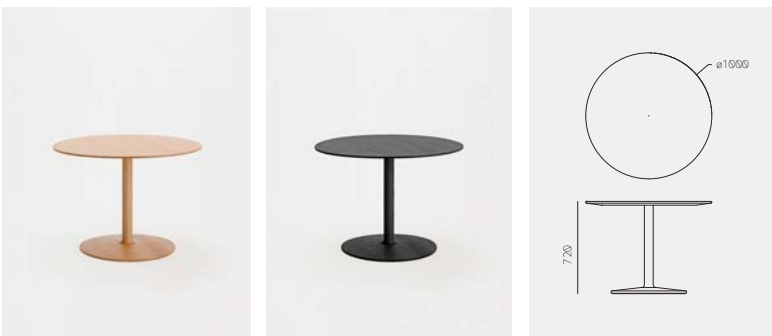

Taio Dining Table

Anderssen & Voll / H

Material	W	D	H	CBM
Oak / Sumi Ash	1000	1000	720	0.22