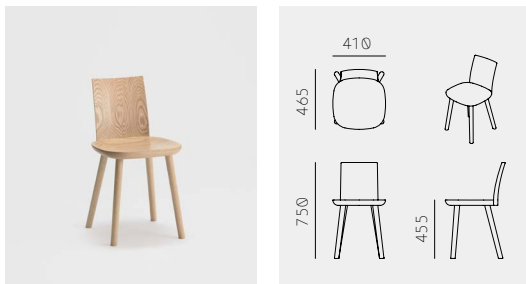

Blest Chair
Anderssen & Voll
ブレストチェア
アンデセン&ヴォル

Blest Chair

Material	Oak (White, Natural, Smoke) / Ash (Sumi, Indigo)
Net. Size	W 410 × D 465 × H 750 / SH 455 / CBM 0.28
Weight	5 KG

Packing 2 chairs in 1 carton box.