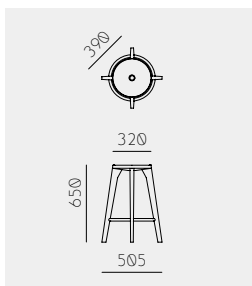

Dovetail Barstools  
Staffan Holm  
ダブテイル バースツール  
スタファン・ホルム

Dovetail Barstool 650

Material	Oak (White, Natural, Smoke) / Ash (Sumi, Indigo)
Net. Size	W 390 × D 390 × H 650 / CBM 0.15
Weight	5 KG

Dovetail Barstool 750

Material	Oak (White, Natural, Smoke) / Ash (Sumi, Indigo)
Net. Size	W 400 × D 400 × H 760 / CBM 0.17
Weight	5.2 KG

Finishes

Oak White

Oak Natural

Oak Smoke

Ash Sumi

Ash Indigo