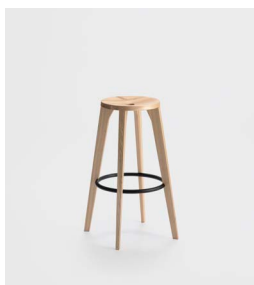

Dovetail Barstools  
Staffan Holm  
ダブテイル バースツール  
スタファン・ホルム

Dovetail Barstool 650

Material	Oak (White, Natural, Smoke) / Ash (Sumi, Indigo)
Net. Size	W 390 × D 390 × H 650 / CBM 0.15
Weight	5 KG

Dovetail Barstool 750

Material	Oak (White, Natural, Smoke) / Ash (Sumi, Indigo)
Net. Size	W 400 × D 400 × H 760 / CBM 0.17
Weight	5.2 KG

Finishes

Oak White

Oak Natural

Oak Smoke

Ash Sumi

Ash Indigo