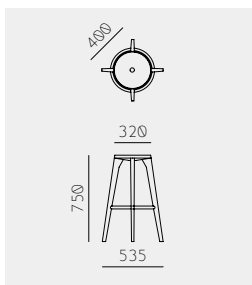

Dovetail Barstools  
Staffan Holm  
ダブテイル バースツール  
スタファン・ホルム

Dovetail Barstool 650

Material	Oak (White, Natural, Smoke) / Ash (Sumi, Indigo)
Net. Size	W 390 × D 390 × H 650 / CBM 0.15
Weight	5 KG

Dovetail Barstool 750

Material	Oak (White, Natural, Smoke) / Ash (Sumi, Indigo)
Net. Size	W 400 × D 400 × H 760 / CBM 0.17
Weight	5.2 KG

Finishes

Oak White

Oak Natural

Oak Smoke

Ash Sumi

Ash Indigo