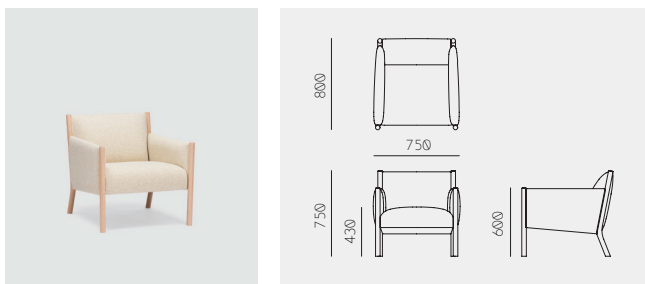

Rin Sofas  
Gabriel Tan  
リン ソファ  
ガブリエル・タン

Rin Sofa 1-Seat

Material	Oak (White, Natural, Smoke) / Ash (Sumi)
Net. Size	W 750 × D 800 × H 750 / SH 430 / CBM 0.58
Weight	19.6 KG

Rin Sofa 3-Seats

Material	Oak (White, Natural, Smoke) / Ash (Sumi)
Net. Size	W 1950 × D 800 × H 750 / SH 430 / CBM 1.49
Weight	73.4 KG