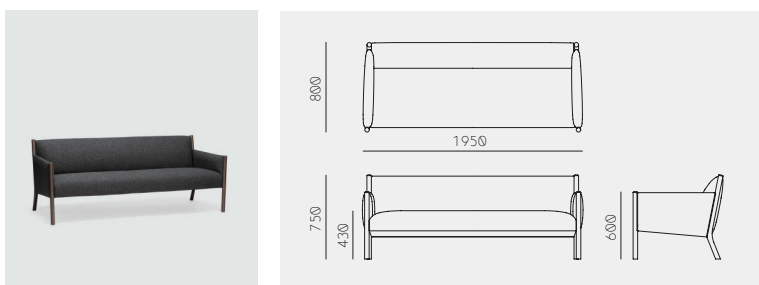

Rin Sofas  
Gabriel Tan  
リン ソファ  
ガブリエル・タン

Rin Sofa 1-Seat

Material	Oak (White, Natural, Smoke) / Ash (Sumi)
Net. Size	W 750 × D 800 × H 750 / SH 430 / CBM 0.58
Weight	19.6 KG

Rin Sofa 3-Seats

Material	Oak (White, Natural, Smoke) / Ash (Sumi)
Net. Size	W 1950 × D 800 × H 750 / SH 430 / CBM 1.49
Weight	73.4 KG