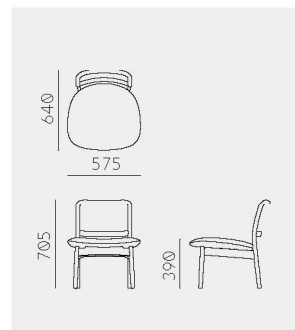

Saga Low Chair
 Anderssen & Voll
 サガ チェア
 アンデセン&ヴォル

Saga Low Chair

Material	Oak (White, Natural, Smoke) / Ash (Sumi)
Upholstery	Fabric / Leather / Paper Cord
Net. Size	W 575 X D 640 X H 705 / SH 390 / CBM 0.45
Weight	7 KG