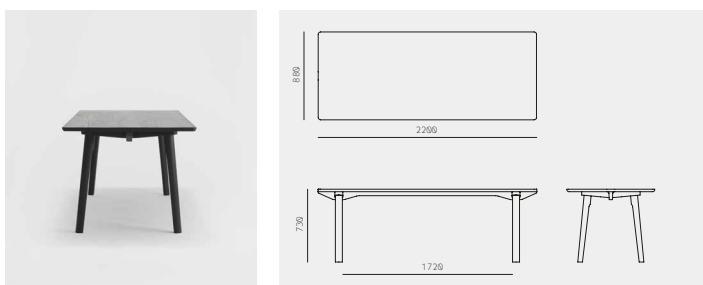

Beam Table  
Staffan Holm  
ビームテーブル  
スタファン・ホルム

Beam Table 180

Material	Oak (Whitened, Natural, Smoke) / Ash (Sumi)
Net. Size	W 1800 × D 880 × H 730 / CBM 0.38
Weight	58 KG

Beam Table 220

Material	Oak (Whitened, Natural, Smoke) / Ash (Sumi)
Net. Size	W 2200 × D 880 × H 730 / CBM 0.46
Weight	64 KG