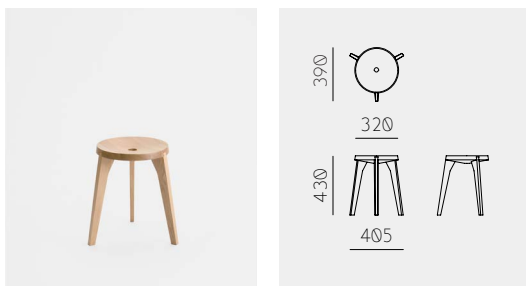

Dovetail Stools  
Staffan Holm  
ダブテイルスツール  
スタファン・ホルム

Dovetail Stool 3 Legs

Material	Oak (White, Natural, Smoke) / Ash (Sumi, Indigo) / Cedar (Natural) / Hinoki (Natural)
Net. Size	W 405 × D 390 × H 430 / CBM 0.10
Weight	2.6 KG, depending on wood choice

Dovetail Stool 4 Legs

Material	Oak (White, Natural, Smoke) / Ash (Sumi, Indigo) / Cedar (Natural) / Hinoki (Natural)
Net. Size	W 335 × D 335 × H 430 / CBM 0.08
Weight	2.6 KG, depending on wood choice

Finishes