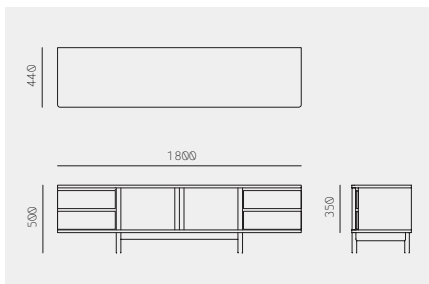

Rikyu
Gabriel Tan
離宮 TVコンソール
サイドボード
ガブリエル・タン

Rikyu TV Console

Material	Oak (White, Natural, Smoke) / Ash (Sumi)
Net. Size	W 1800 × D 440 × H 500 / CBM 0.50
Weight	65 KG

Rikyu Sideboard

Material	Oak (White, Natural, Smoke) / Ash (Sumi)
Net. Size	W 1800 × D 440 × H 750 / CBM 0.73
Weight	70 KG