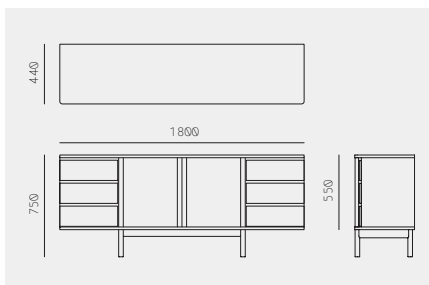

Rikyu
Gabriel Tan
離宮 TVコンソール
サイドボード
ガブリエル・タン

Rikyu TV Console

Material	Oak (White, Natural, Smoke) / Ash (Sumi)
Net. Size	W 1800 × D 440 × H 500 / CBM 0.50
Weight	65 KG

Rikyu Sideboard

Material	Oak (White, Natural, Smoke) / Ash (Sumi)
Net. Size	W 1800 × D 440 × H 750 / CBM 0.73
Weight	70 KG