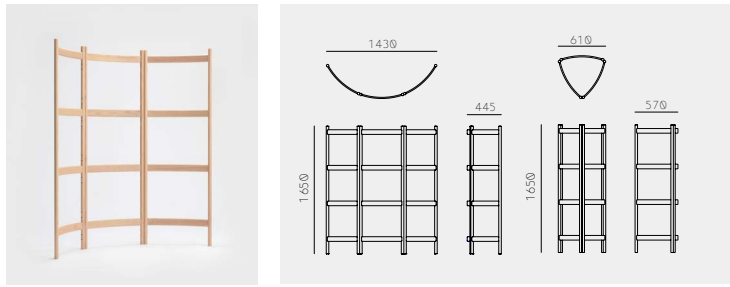

Shoji Screen  
Gabriel Tan  
シヨウジ スクリーン  
ガブリエル・タン

---

Shoji Screen

---

Material Oak (White, Natural, Smoke) / Ash (Sumi, Indigo)  
Net. Size W 1430 × D 445 × H 1650 / CBM 0.26  
Weight 10 KG

---

---

Finishes