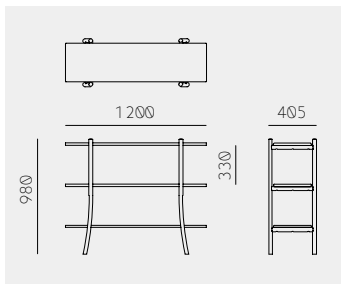

Skyladder Shelves
Gabriel Tan
スカイラダーシェルフ
ガブリエル・タン

Skyladder Shelf Low

Material	Oak (Whitened, Natural, Smoke) / Ash (Sumi)
Net. Size	W 1200 × D 405 × H 980 / CBM 0.19
Weight	35 KG

Skyladder Shelf Tall

Material	Oak (Whitened, Natural, Smoke) / Ash (Sumi)
Net. Size	W 1200 × D 405 × H 1680 / CBM 0.26
Weight	60 KG