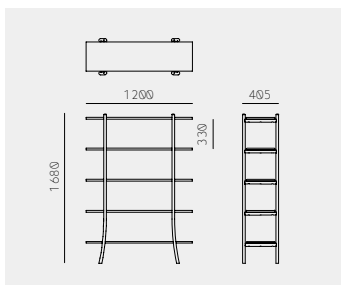

Skyladder Shelves
Gabriel Tan
スカイラダーシェルフ
ガブリエル・タン

Skyladder Shelf Low

Material	Oak (Whitened, Natural, Smoke) / Ash (Sumi)
Net. Size	W 1200 × D 405 × H 980 / CBM 0.19
Weight	35 KG

Skyladder Shelf Tall

Material	Oak (Whitened, Natural, Smoke) / Ash (Sumi)
Net. Size	W 1200 × D 405 × H 1680 / CBM 0.26
Weight	60 KG