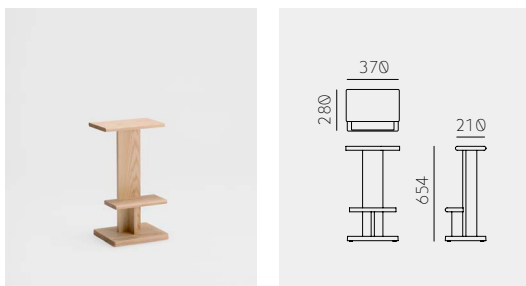

Tawa Barstools
Anderssen & Voll
タワ バースツール
アンデセン&ヴォル

Tawa Barstool 650

| | |
|-----------|----------------------------------|
| Material | Oak/Oil finish (White, Natural) |
| Net. Size | W 370 × D 299 × H 654 / CBM 0.10 |
| Weight | 8 KG |

Tawa Barstool 750

| | |
|-----------|----------------------------------|
| Material | Oak/Oil finish (White, Natural) |
| Net. Size | W 370 × D 299 × H 754 / CBM 0.12 |
| Weight | 8 KG |

Finishes

Oak White