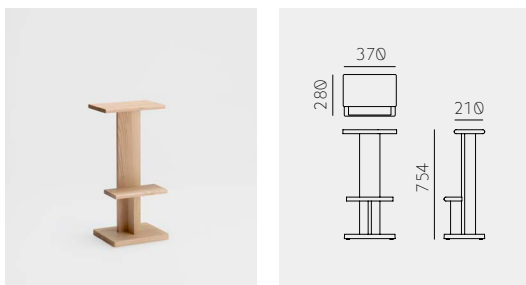

Tawa Barstools
Anderssen & Voll
タワ バースツール
アンデセン&ヴォル

Tawa Barstool 650

| | |
|-----------|----------------------------------|
| Material | Oak/Oil finish (White, Natural) |
| Net. Size | W 370 × D 299 × H 654 / CBM 0.10 |
| Weight | 8 KG |

Tawa Barstool 750

| | |
|-----------|----------------------------------|
| Material | Oak/Oil finish (White, Natural) |
| Net. Size | W 370 × D 299 × H 754 / CBM 0.12 |
| Weight | 8 KG |

Finishes

Oak White