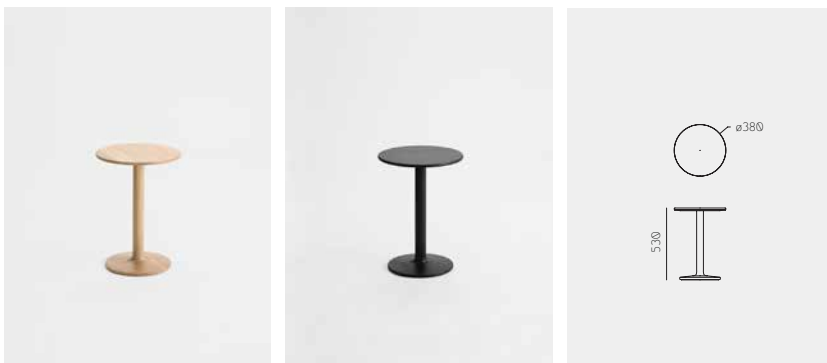

Taio Coffee Table

Anderssen & Voll / H

Color & Material	W	D	H	CBM	¥
White / Sumi / Smoke	550	550	380	0.06	on request

Taio Side Table

Anderssen & Voll / H

Color & Material	W	D	H	CBM	¥
White / Sumi / Smoke	380	380	530	0.11	on request