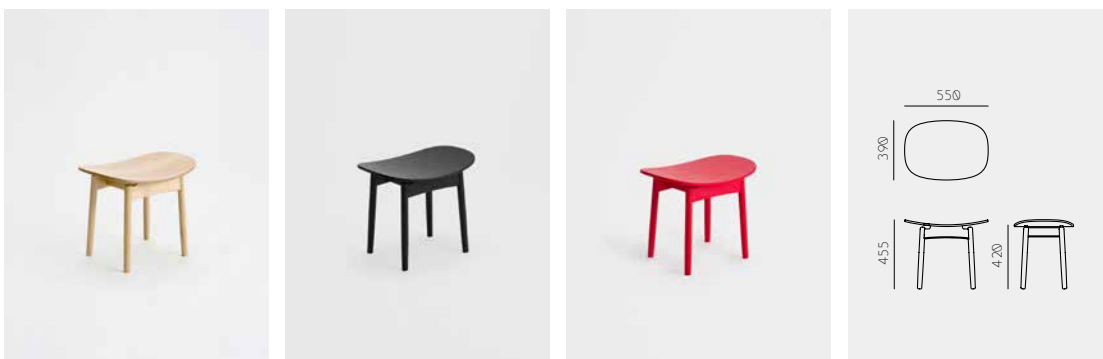

Saga Lounge Stool

Anderssen & Voll / H

Color & Material	W	D	H	SH	CBM	¥
White / Sumi / Smoke / Red	550	390	415	380	0.13	on request

Saga Dining Stool

Anderssen & Voll / H

Color & Material	W	D	H	SH	CBM	¥
White / Sumi / Smoke / Red	550	390	455	420	0.14	on request