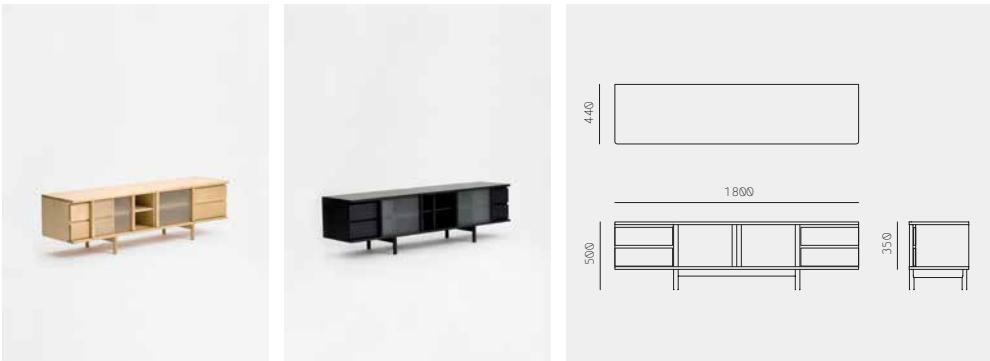

Column Chest

Gabriel Tan / 

Color & Material	W	D	H	CBM	¥
White / Smoke + Sumi	350	367	913	0.17	on request
Sumi	350	367	913	0.17	on request

Rikyu TV Console

Gabriel Tan / 

Color & Material	W	D	H	CBM	¥
White / Sumi / Smoke	1800	440	500	0.50	on request