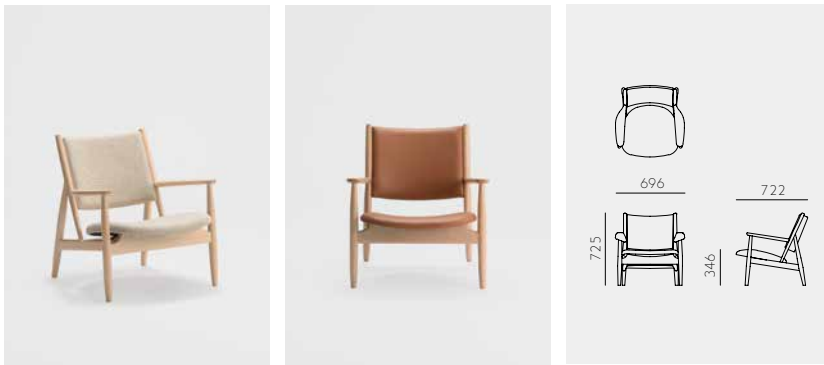

Saga Lounge Stool

Anderssen & Voll / H

Color & Material	W	D	H	SH	CBM	¥
White / Sumi / Smoke / Red	550	390	415	380	0.13	on request

Saga Dining Stool

Anderssen & Voll / H

Color & Material	W	D	H	SH	CBM	¥
White / Sumi / Smoke / Red	550	390	455	420	0.14	on request