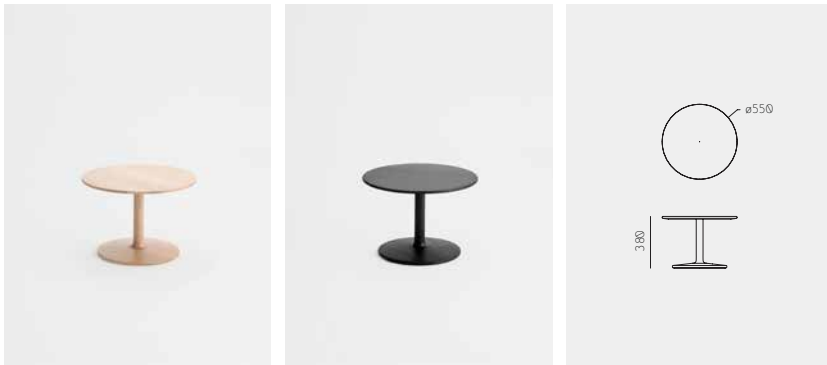

Taio Coffee Table

Anderssen & Voll / H

Color & Material	W	D	H	CBM	¥
White / Sumi / Smoke	550	550	380	0.06	on request

Taio Side Table

Anderssen & Voll / H

Color & Material	W	D	H	CBM	¥
White / Sumi / Smoke	380	380	530	0.11	on request