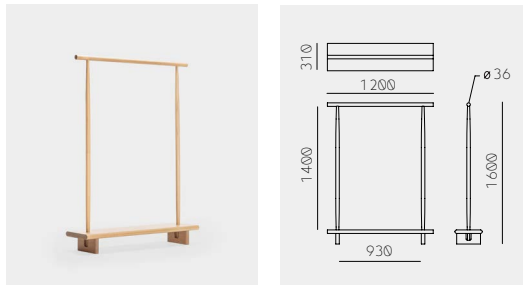

Kata Coat Stand  
Rui Alves  
カタ コートスタンド  
ルイ・アルベス

---

Kata Coat Stand

---

Material	Oak (White, Natural, Smoke) / Ash (Sumi, Indigo)
Net. Size	W 1200 × D 310 × H 1600 / CBM 0.10
Weight	10 KG

---

---

Finishes