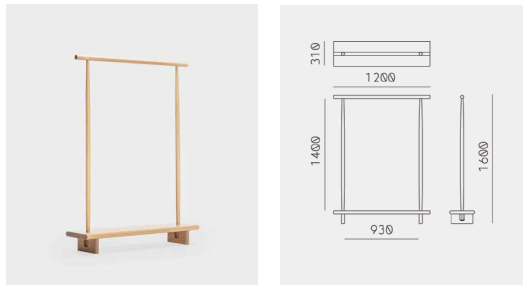

Kata Coat Stand
Rui Alves
カタ コートスタンド

Kata Coat Stand

Material	Oak (Whitened, Smoke)
Net. Size	W 1200 × D 310 × H 1600 / CBM 0.90
Weight	10 KG

Finishes

Oak Whitened

Oak Smoke
