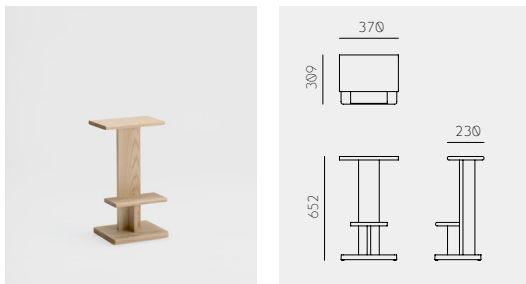

Tawa Barstools  
Anderssen & Voll  
タワ バースツール  
アンデセン&ヴォル

Tawa Barstool 650

Material	Oak (Whitened)
Net. Size	W 370 × D 299 × H 654 / SH 650 / CBM 0.10
Weight	8 KG

Tawa Barstool 750

Material	Oak (Whitened)
Net. Size	W 370 × D 299 × H 654 / SH 750 / CBM 0.10
Weight	8 KG