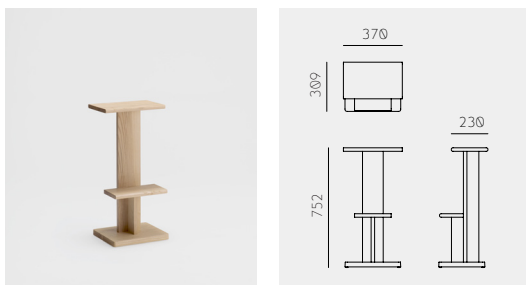

Tawa Barstools  
Anderssen & Voll  
タワ バースツール  
アンデセン&ヴォル

Tawa Barstool 650

Material	Oak (Whitened)
Net. Size	W 370 × D 299 × H 654 / SH 650 / CBM 0.10
Weight	8 KG

Tawa Barstool 750

Material	Oak (Whitened)
Net. Size	W 370 × D 299 × H 654 / SH 750 / CBM 0.10
Weight	8 KG