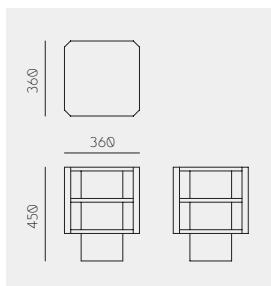

Lantern Side Tables
Zoe Mowat
ランタンサイドテーブル
ゾエ・モワット

Lantern Side Table Low

Material	Smoke mix (Smoke + Sumi + White) / White mix (White + Smoke + Sumi)
Net. Size	W 360 × D 360 × H 450 / CBM 0.10
Weight	9 KG

Lantern Side Table Tall

Material	Smoke mix (Smoke + Sumi + White) / White mix (White + Smoke + Sumi)
Net. Size	W 360 × D 360 × H 540 / CBM 0.12
Weight	11 KG

Finishes

Oak White

Oak Smoke

Ash Sumi
