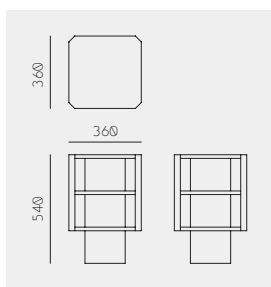

Lantern Side Tables
Zoe Mowat
ランタンサイドテーブル
ゾエ・モワット

Lantern Side Table Low

Material	Smoke mix (Smoke + Sumi + White) / White mix (White + Smoke + Sumi)
Net. Size	W 360 × D 360 × H 450 / CBM 0.10
Weight	9 KG

Lantern Side Table Tall

Material	Smoke mix (Smoke + Sumi + White) / White mix (White + Smoke + Sumi)
Net. Size	W 360 × D 360 × H 540 / CBM 0.12
Weight	11 KG

Finishes

Oak White

Oak Smoke

Ash Sumi
