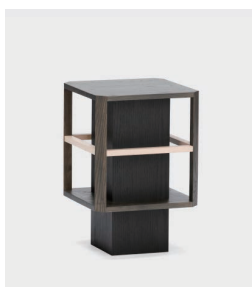

Lantern Side Tables
Zoe Mowat
ランタンサイドテーブル
ゾエ・モワット

Lantern Side Table Low

Material	Smoke mix (Smoke + Sumi + White) / White mix (White + Smoke + Sumi)
Net. Size	W 360 × D 360 × H 450 / CBM 0.10
Weight	9 KG

Lantern Side Table Tall

Material	Smoke mix (Smoke + Sumi + White) / White mix (White + Smoke + Sumi)
Net. Size	W 360 × D 360 × H 540 / CBM 0.12
Weight	11 KG

Finishes

Oak White

Oak Smoke

Ash Sumi
