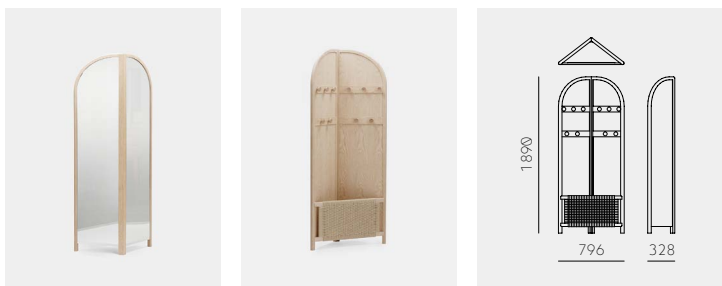

Cabine Dresser
Inga Sempé
キャビンドレッサー
インガ・センペ

Cabine Dresser

Material Oak (White, Natural, Smoke) / Ash (Sumi, Indigo)
+ Paper Cord

Net. Size W 796 × D 328 × H 1890 / CBM 0.66

Weight 49 KG

Finishes

Oak White

Oak Natural