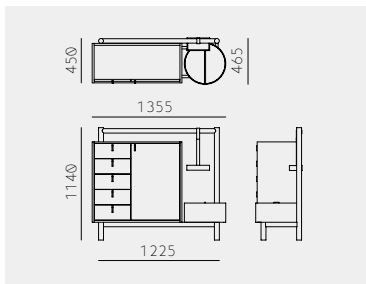

Umu Bed
Neri & Hu
ウム ベッド
ネリー&フー

Umu Bed

Material	Oak (White*, Natural*, Smoke***) / Ash (Sumi**)
Net. Size	W 3207 × D 2111 × H 960 / CBM 2.33
Weight	80 KG

Finishes

Oak White

Oak Natural

Oak Smoke

Ash Sumi

Ash Indigo

* Hanging Tray : Smoke ** Hanging Tray : Indigo *** Hanging Tray : Sumi

Umu Cabinet
Neri & Hu
ウム キャビネット
ネリー&フー

Umu Bed

Material	Oak (White*, Natural*, Smoke***) / Ash (Sumi**)
Net. Size	W 1355 × D 465 × H 1140 / CBM 0.91
Weight	58 KG

Umu Bed

Material	Oak (White*, Natural*, Smoke***) / Ash (Sumi**)
Net. Size	W 1201 × D 525 × H 1900 / CBM 1.52
Weight	59 KG

Finishes

* Hanging Mirror : Smoke ** Hanging Mirror : Indigo *** Hanging Mirror : Sumi