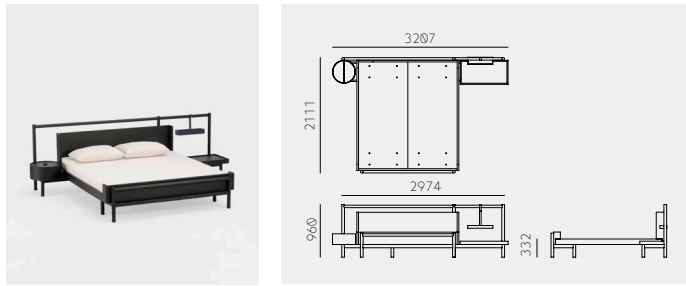

Umu Bed
Neri & Hu
ウム ベッド
ネリー&フー

Umu Bed

Material	Oak (White*, Natural*, Smoke***) / Ash (Sumi**)
Net. Size	W 3207 × D 2111 × H 960 / CBM 2.33
Weight	80 KG

Finishes

Oak White

Oak Natural

Oak Smoke

Ash Sumi

Ash Indigo

* Hanging Tray : Smoke ** Hanging Tray : Indigo *** Hanging Tray : Sumi

Umu Cabinet
Neri & Hu
ウム キャビネット
ネリー&フー

Umu Bed

Material	Oak (White*, Natural*, Smoke***) / Ash (Sumi**)
Net. Size	W 1355 × D 465 × H 1140 / CBM 0.91
Weight	58 KG

Umu Bed

Material	Oak (White*, Natural*, Smoke***) / Ash (Sumi**)
Net. Size	W 1201 × D 525 × H 1900 / CBM 1.52
Weight	59 KG

Finishes

* Hanging Mirror : Smoke ** Hanging Mirror : Indigo *** Hanging Mirror : Sumi