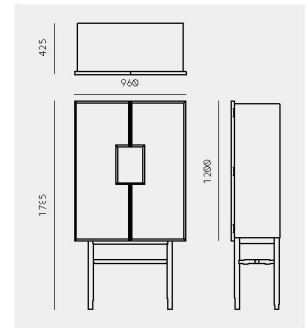

Kite Cabinet
Gabriel Tan
カイト キャビネット
ガブリエル・タン

Kite Cabinet

Material	Oak (White, Natural, Smoke) / Ash (Sumi, Indigo) / Hinoki (Natural)
Net. Size	W 960 × D 425 × H 1785 / CBM 1.07
Weight	KG

Finishes

Oak White